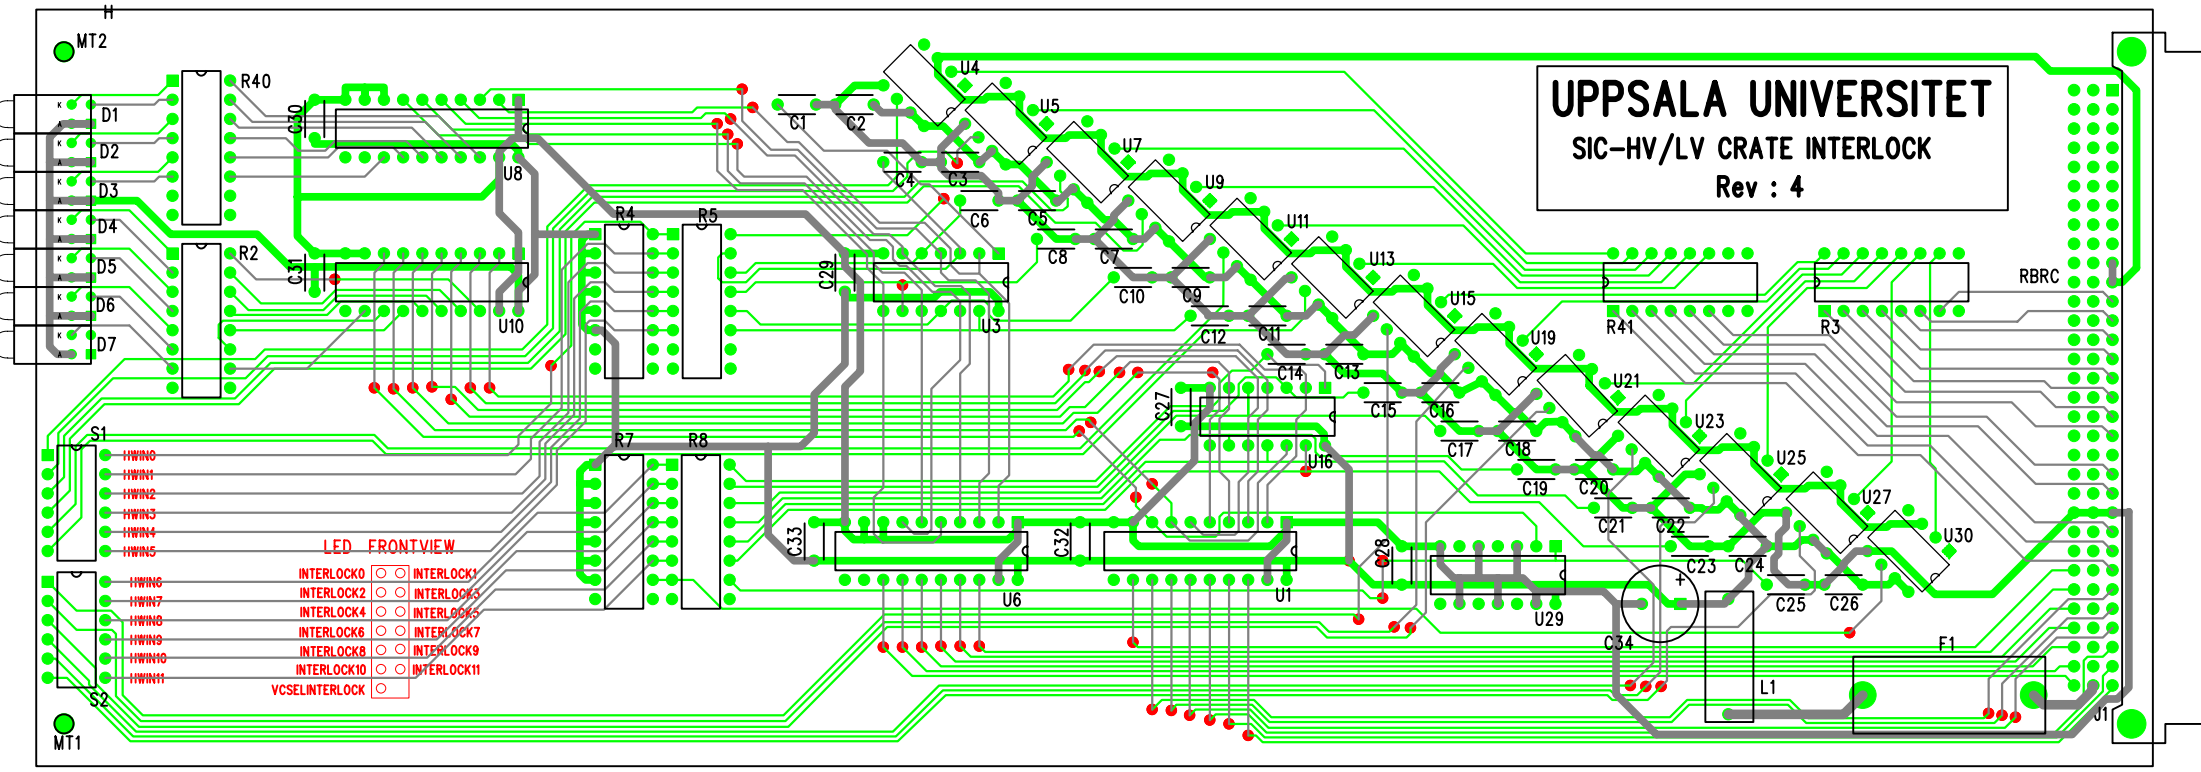

UPPSALA UNIVERSITET
SIC-HV/LV CRATE INTERLOCK
 Rev : 4

LED FRONTVIEW

- INTERLOCK0 ○ ○ INTERLOCK3
- INTERLOCK2 ○ ○ INTERLOCK5
- INTERLOCK4 ○ ○ INTERLOCK6
- INTERLOCK8 ○ ○ INTERLOCK7
- INTERLOCK8 ○ ○ INTERLOCK9
- INTERLOCK10 ○ ○ INTERLOCK11
- VCSELINTERLOCK ○